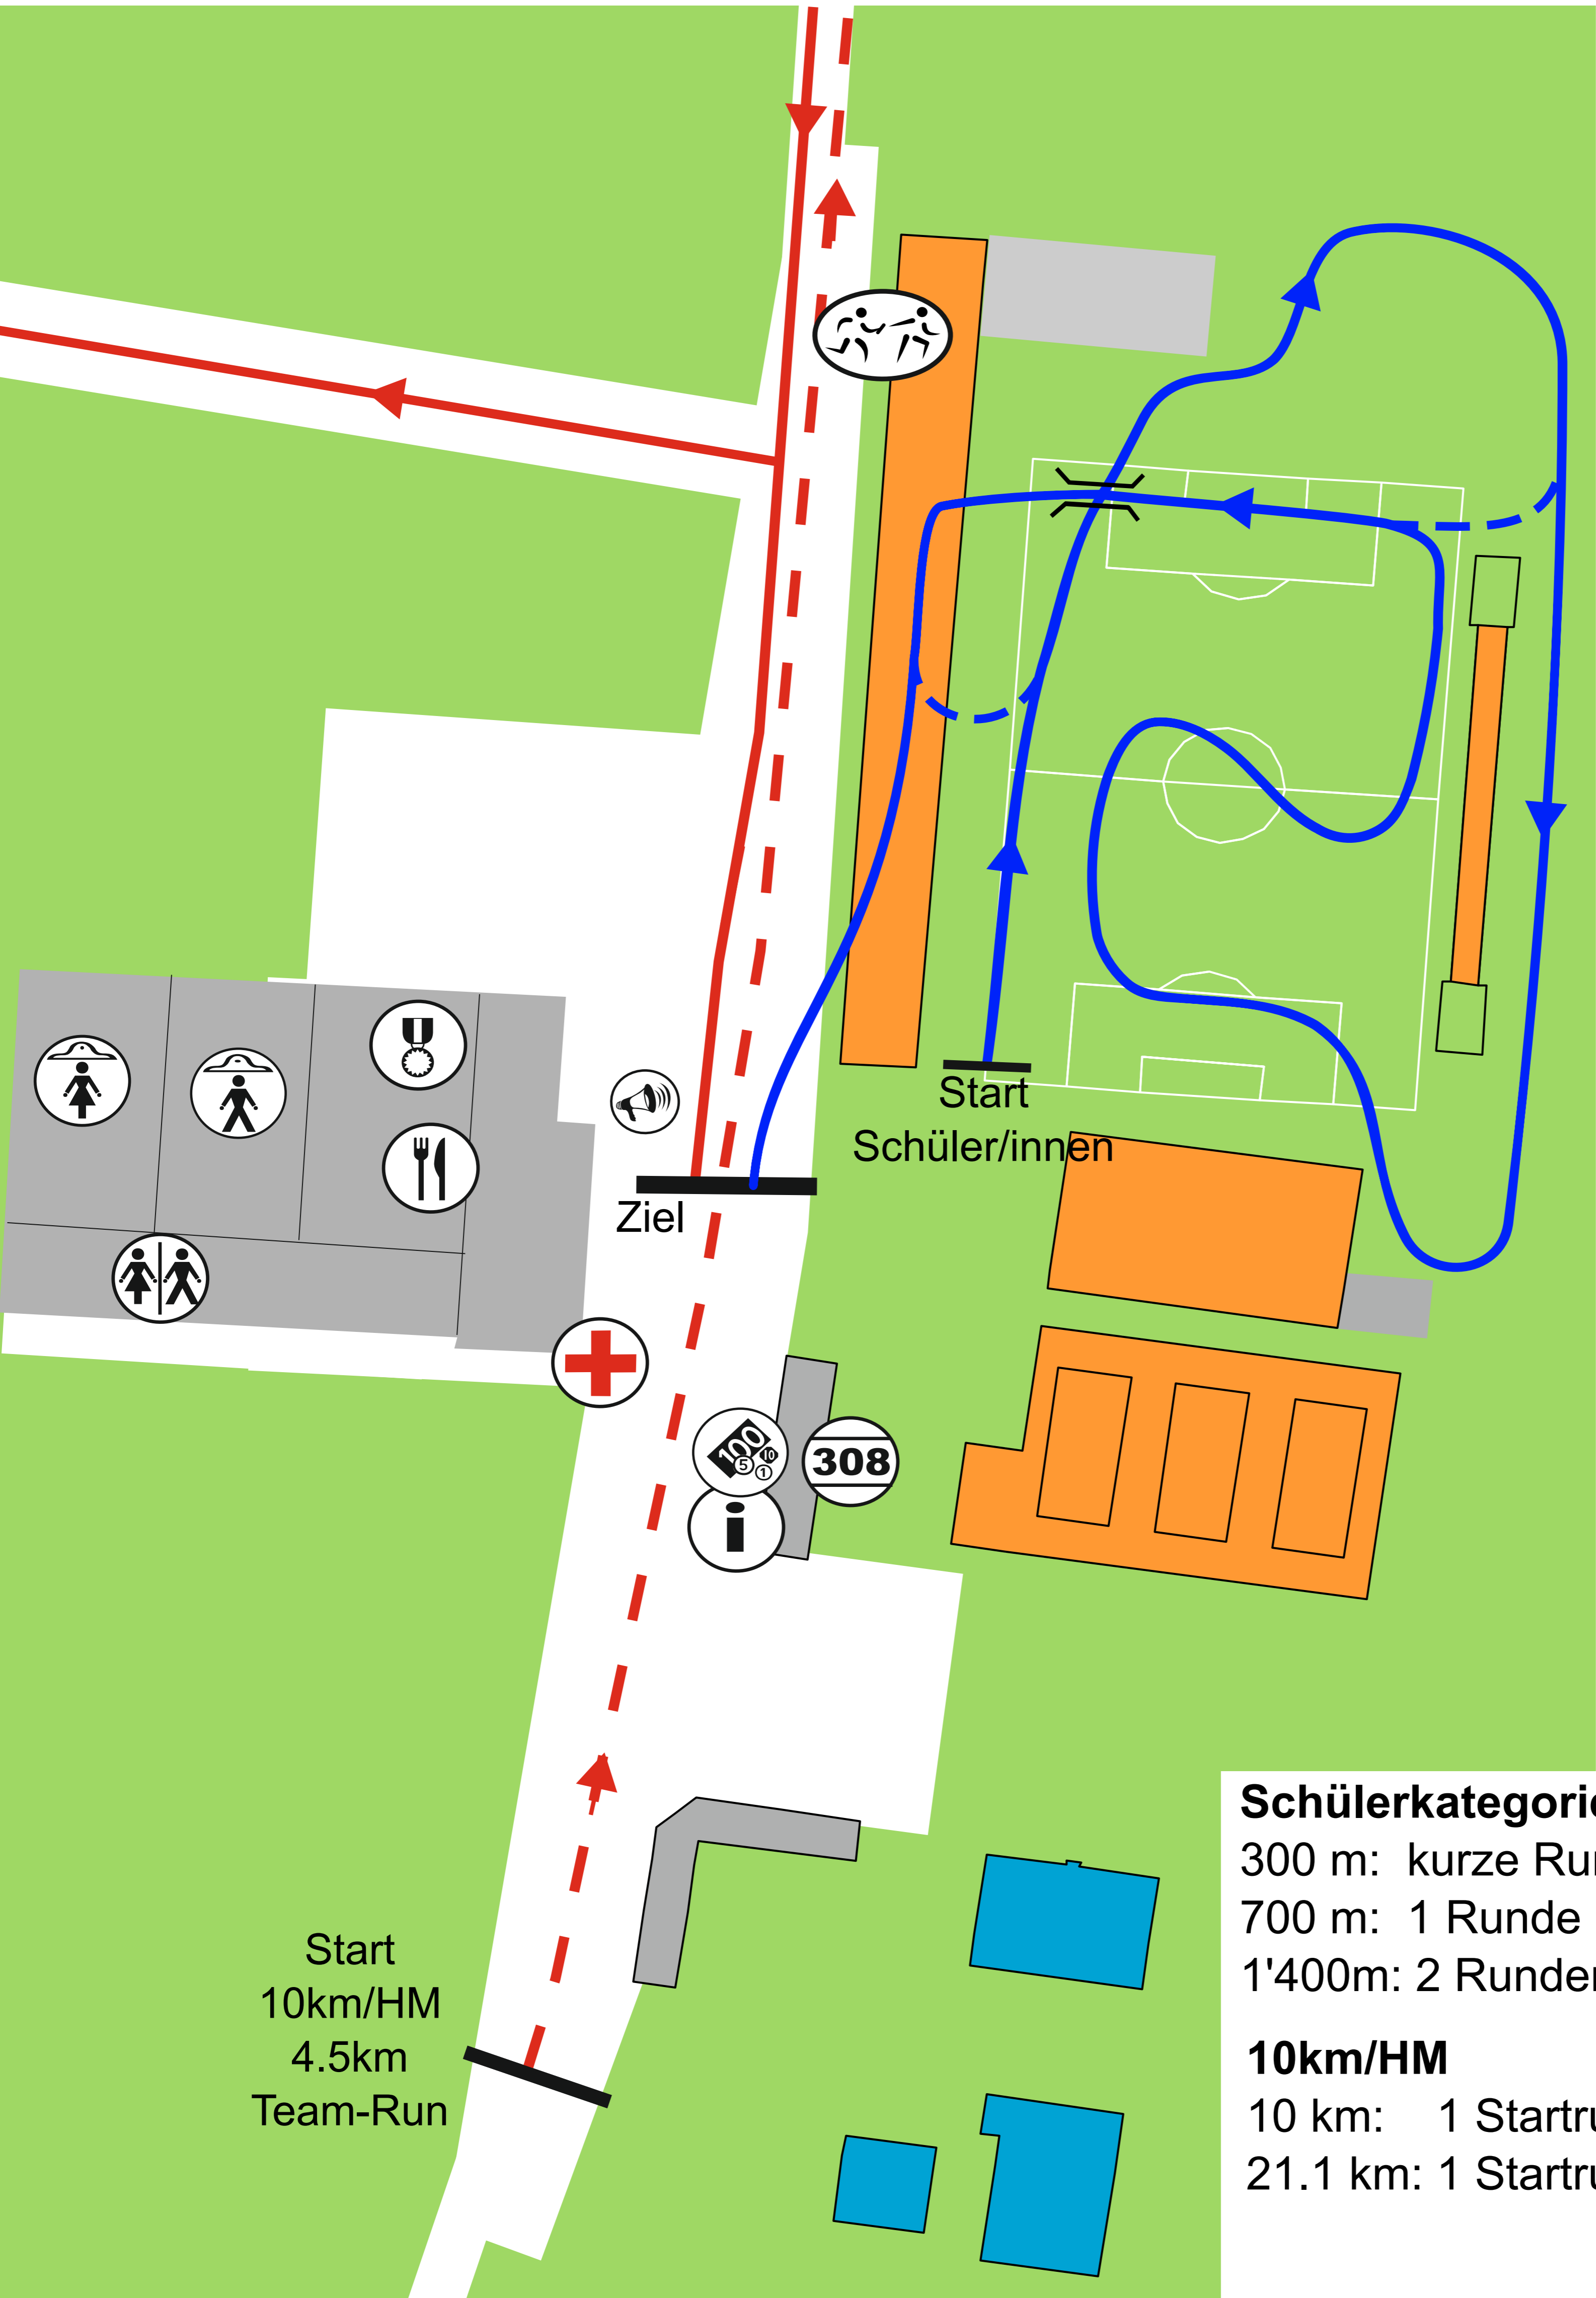

Situationsplan Sportplatz Bildstöckli

Legende / Legend

-  Runde 5.55km
-  Startrunde 4.45km
-  Runde Schüler/innen
Bildstöckli Sprint
-  Toiletten
-  Speaker
-  Verpflegung
-  Info
-  Festwirtschaft
-  Sanität
-  Siegerehrung
-  Wertsachendepot
-  Startnummernausgabe
Nachmeldungen
-  Garderobe Frauen
-  Garderobe Herren
-  Wechselzone
Team-Run

Schülerkategorien

300 m: kurze Runde (blau gestrichelt)
 700 m: 1 Runde
 1'400m: 2 Runden

10km/HM

10 km: 1 Startrunde + 1 Runde
 21.1 km: 1 Startrunde + 3 Runden